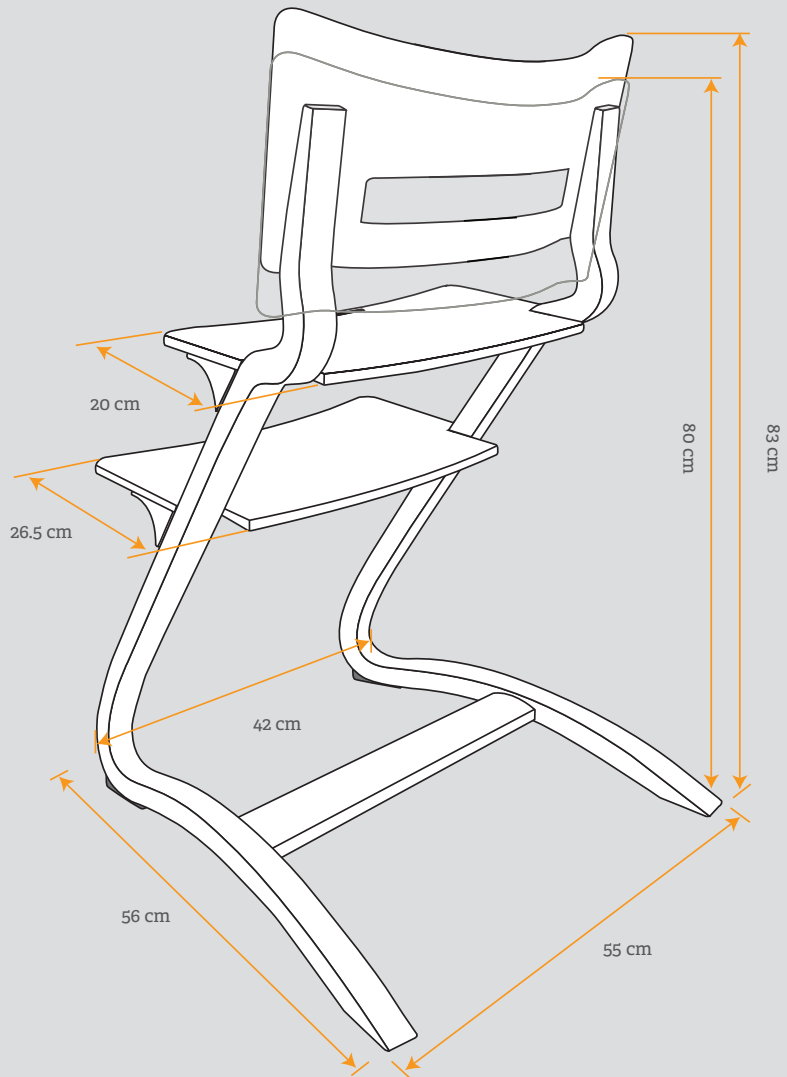

HIGH CHAIR HOCHSTUHL HØJSTOL

Safety bar /
Sicherheitsbügel /
Sikkerhedsbøjle

Box 1/1 Gross / Brutto 0,46 kg

Box 1/1 Gross / Brutto 7 kg

Weight / Gewicht / Vægt

- High chair / Hochstuhl / Højstol 5.1 kg
- Safety bar / Sicherheitsbügel / Sikkerhedsbøjle 0.3 kg