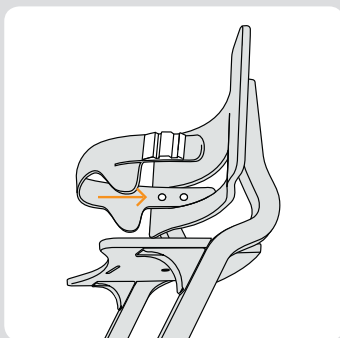

HIGH CHAIR HOCHSTUHL HØJSTOL

Safety bar /
Sicherheitsbügel /
Sikkerhedsbøjle

Box 1/1 Gross / Brutto 0,46 kg

Box 1/1 Gross / Brutto 7 kg

Weight / Gewicht / Vægt

- High chair / Hochstuhl / Højstol 5.1 kg
- Safety bar / Sicherheitsbügel / Sikkerhedsbøjle 0.3 kg