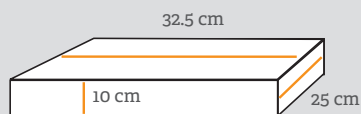

HIGH CHAIR HOCHSTUHL HØJSTOL

Safety bar /
Sicherheitsbügel /
Sikkerhedsbøjle

Box 1/1 Gross / Brutto 0,46 kg

Box 1/1 Gross / Brutto 7 kg

Weight / Gewicht / Vægt

- High chair / Hochstuhl / Højstol 5.1 kg
- Safety bar / Sicherheitsbügel / Sikkerhedsbøjle 0.3 kg