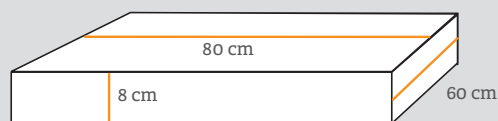

HIGH CHAIR HOCHSTUHL HØJSTOL

Safety bar /
Sicherheitsbügel /
Sikkerhedsbøjle

Box 1/1 Gross / Brutto 0,46 kg

Box 1/1 Gross / Brutto 7 kg

Weight / Gewicht / Vægt

- High chair / Hochstuhl / Højstol 5.1 kg
- Safety bar / Sicherheitsbügel / Sikkerhedsbøjle 0.3 kg