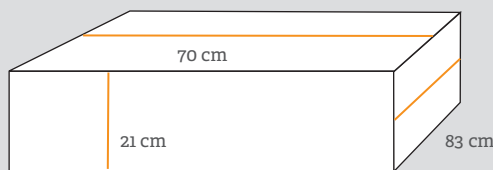

BOX 1/1 Changing Table
Gross / Brutto 19 kg

Weight / Gewicht / Vægt (Net / Netto)

- Changing Table / Wickeltisch / Puslebord 16,5 kg

Delivered un-assembled / Wird nicht zusammgebaut geliefert / Leveres usamlet