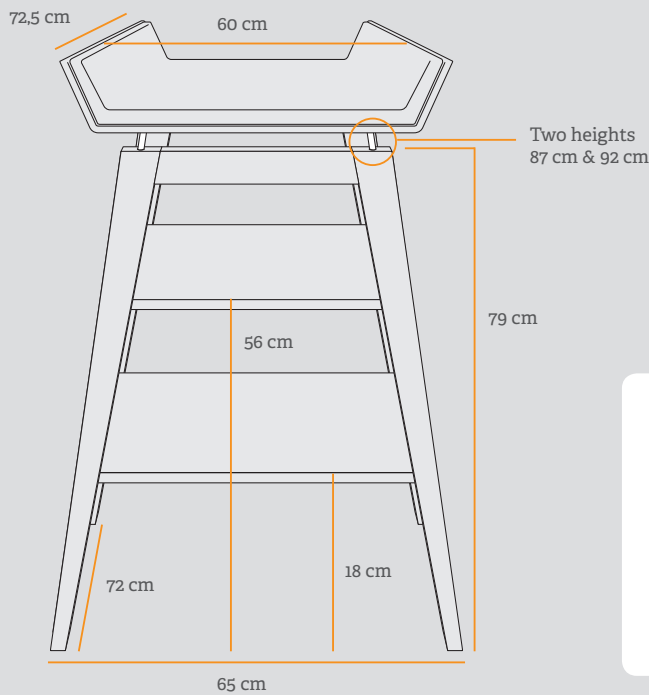

CHANGING TABLE - INCL. CUSHION WICKELTISCH - EINSCHL. KISSEN PUSLEBORD - INKL. HYNDE

- **Cover:** 100% Cotton / Baumwolle / Bomuld
Oeko-Tex 100
- **Inside coating:** 100% Polyurethane
100% Polyurethan
100% Polyuretan
- **Filling:** Cold foam / Kaltschaum / Koldskum

BOX 1/1 Changing Table
Gross / Brutto 19 kg

Weight / Gewicht / Vægt (Net / Netto)

- Changing Table / Wickeltisch / Puslebord 16,5 kg

Delivered un-assembled / Wird nicht zusammgebaut geliefert / Leveres usamlet