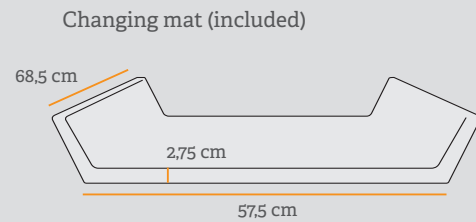

CHANGING TABLE - INCL. CUSHION WICKELTISCH - EINSCHL. KISSEN PUSLEBORD - INKL. HYNDE

- **Cover:** 100% Cotton / Baumwolle / Bomuld
  Oeko-Tex 100
- **Inside coating:** 100% Polyurethane
  100% Polyurethan
  100% Polyuretan
- **Filling:** Cold foam / Kaltschaum / Koldskum

BOX 1/1 Changing Table
Gross / Brutto 19 kg

Weight / Gewicht / Vægt (Net / Netto)

- Changing Table / Wickeltisch / Puslebord ..... 16,5 kg