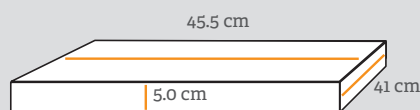

MEAL AND PLAY TRAY

TABLETT ZUM ESSEN UND SPIELEN

SPISE- OG LEGEBAKKE

Weight / Gewicht / Vægt

- Gross weight / Brutto / Brutto: 1.3 kg
- Net / Netto / Netto: 0.95 kg

Material
ABS Plastic

Maintenance
Can be wiped with a moist cloth.