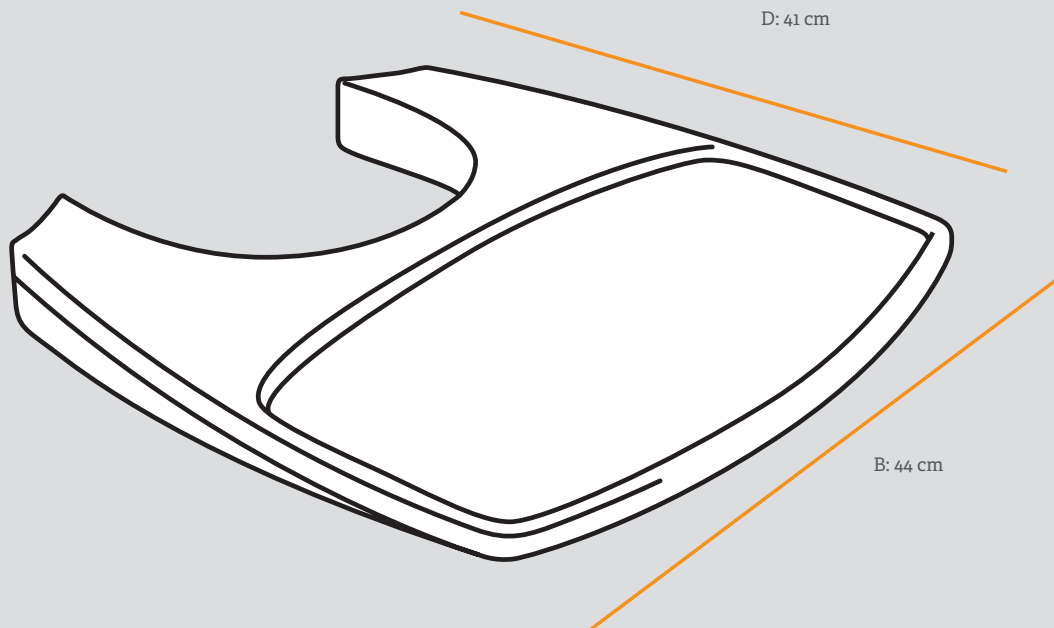

MEAL AND PLAY TRAY

TABLETT ZUM ESSEN UND SPIELEN

SPISE- OG LEGEBAKKE

Weight / Gewicht / Vægt

- Gross weight / Brutto / Brutto: 1.3 kg
- Net / Netto / Netto: 0.95 kg

Material
ABS Plastic

Maintenance
Can be wiped with a moist cloth.