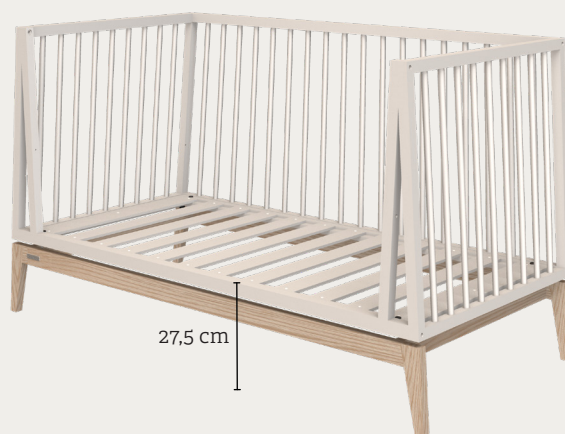

LEANDER LUNA™

Conversion kit for baby cot / Umbauset für das Babybett / Ombygningsæt til babyseng 140x70cm

EN Leander Luna™ conversion kit for baby cot 140x70 cm

Colour:	White, Grey
Product dimension:	H: 65 cm, W: 3 cm, L: 143 cm
Positions:	1: Bed rail, 2: sofa
Material:	Solid beech, polyester
Product weight:	3 kg
Certificates:	EN 71-3
Surface:	Lacquered
Warranty:	3 year on all wood and metal parts
Maintenance:	Wipe off with a slightly damp cloth
Delivery:	Unassembled
Item number:	White: 720145-03, Grey: 720145-09

DE Leander Luna™ Umbauset für das Babybett 140x70 cm

Farbe:	Weiß, Grau
Produktmaße:	H: 65 cm, B: 3 cm, L: 143 cm
Positionen:	1: Bettschutzgitter, 2: Sofa
Material:	Buche massiv, Polyester
Produktgewicht:	3 kg
Zertifikate:	EN 71-3
Oberfläche:	Lackiert
Garantie:	3 Jahre auf allen Holz- und Metallteilen
Pflege:	Mit einem leicht feuchten Tuch abwischen
Lieferung:	Zerlegt
Artikel-Nr.:	Weiß: 720145-03, Grau: 720145-09

DK Leander Luna™ ombygningsæt til babyseng 140x70 cm

Farve:	Hvid, Grå
Produktmål:	H: 65 cm, B: 3 cm, L: 143 cm
Positioner:	1: sengehest, 2: sofa
Materiale:	Massiv bøg, polyester
Produkt vægt:	3 kg
Certifikater:	EN 71-3
Overflade:	Lakeret
Garanti:	3 år på alle træ og metaldele
Vedligeholdelse:	Aftørres med en let fugtig klud
Levering:	Usamlet
Varenr:	Hvid: 720145-03, Grå: 720145-09

1: Bed rail / Bettschutzgitter / Sengehest

2: Sofa

Box 1/1

Dimension/Maß/Mål:	H: 4,5 cm, W: 18 cm L: 147 cm
Weight/Gewicht/Vægt:	3,8 kg
EAN White/Weiß/Hvid:	5707770601929
EAN Grey/Grau/Grå:	5707770601936