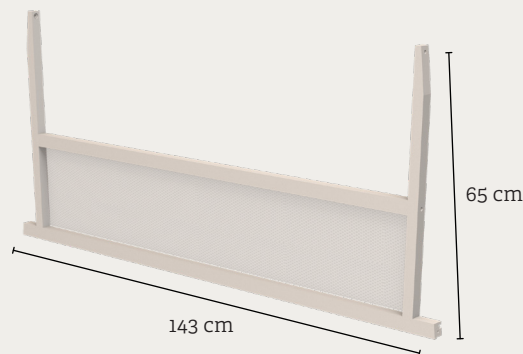

LEANDER LUNA™

Conversion kit for baby cot / Umbauset für das Babybett / Ombygningsæt til babyseng 140x70cm

EN Leander Luna™ conversion kit for baby cot 140x70 cm

Colour:	White, Grey
Product dimension:	H: 65 cm, W: 3 cm, L: 143 cm
Positions:	1: Bed rail, 2: sofa
Material:	Solid beech, polyester
Product weight:	3 kg
Certificates:	EN 71-3
Surface:	Lacquered
Warranty:	3 year on all wood and metal parts
Maintenance:	Wipe off with a slightly damp cloth
Delivery:	Unassembled
Item number:	White: 720145-03, Grey: 720145-09

DE Leander Luna™ Umbauset für das Babybett 140x70 cm

Farbe:	Weiß, Grau
Produktmaße:	H: 65 cm, B: 3 cm, L: 143 cm
Positionen:	1: Bettschutzgitter, 2: Sofa
Material:	Buche massiv, Polyester
Produktgewicht:	3 kg
Zertifikate:	EN 71-3
Oberfläche:	Lackiert
Garantie:	3 Jahre auf allen Holz- und Metallteilen
Pflege:	Mit einem leicht feuchten Tuch abwischen
Lieferung:	Zerlegt
Artikel-Nr.:	Weiß: 720145-03, Grau: 720145-09

DK Leander Luna™ ombygningsæt til babyseng 140x70 cm

Farve:	Hvid, Grå
Produktmål:	H: 65 cm, B: 3 cm, L: 143 cm
Positioner:	1: sengehest, 2: sofa
Materiale:	Massiv bøg, polyester
Produkt vægt:	3 kg
Certifikater:	EN 71-3
Overflade:	Lakeret
Garanti:	3 år på alle træ og metaldele
Vedligeholdelse:	Aftørres med en let fugtig klud
Levering:	Usamlet
Varenr:	Hvid: 720145-03, Grå: 720145-09

1: Bed rail / Bettschutzgitter / Sengehest

2: Sofa

Box 1/1

Dimension/Maß/Mål:	H: 4,5 cm, W: 18 cm L: 147 cm
Weight/Gewicht/Vægt:	3,8 kg
EAN White/Weiß/Hvid:	5707770601929
EAN Grey/Grau/Grå:	5707770601936