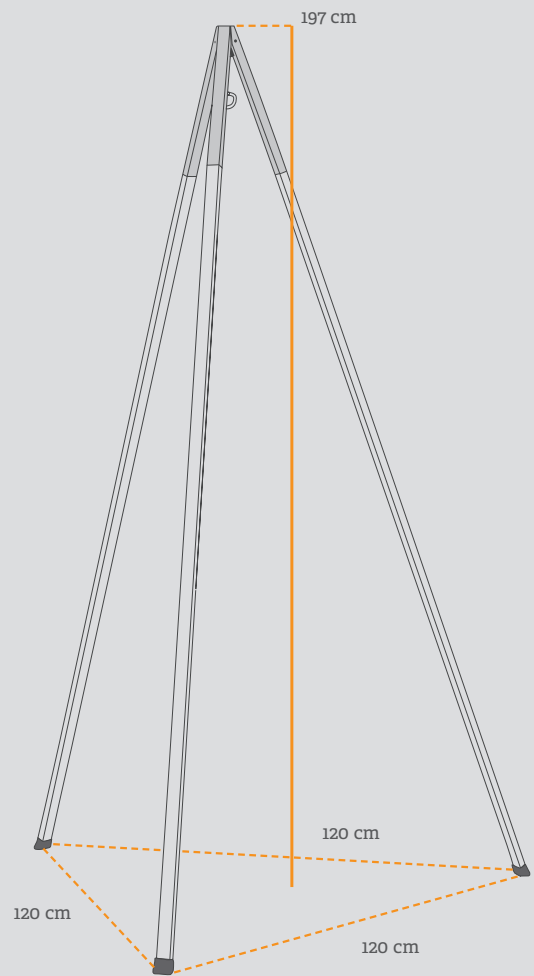

CRADLE & STAND WIEGE & STATIV VUGGE & STATIV

Included / Mitgeliefert / inkluderet

- Mattress / Matratze / Madras
- Ceiling hook / Deckenhaken / Loftskrog

Included / Mitgeliefert / inkluderet

- Telescope tube / Teleskopstange / Teleskopstang

BOX 1/1 Cradle Gross / Brutto 5.6 kg

BOX 1/1 Stand Gross / Brutto 5 kg

Weight / Gewicht / Vægt
(Net / Netto)

- Cradle / Wiege / Vugge 5.2 kg
- Stand / Stativ / Stativ 4.1 kg

Delivered un-assembled / Wird nicht zusammengebaut geliefert / Leveres usamlet