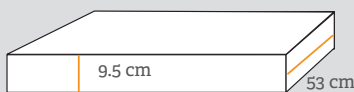

BOX 1/1 Cradle Gross / Brutto 5.6 kg

BOX 1/1 Stand Gross / Brutto 5 kg

Weight / Gewicht / Vægt
(Net / Netto)

- Cradle / Wiege / Vugge 5.2 kg
- Stand / Stativ / Stativ 4.1 kg

Delivered un-assembled / Wird nicht zusammengebaut geliefert / Leveres usamlet