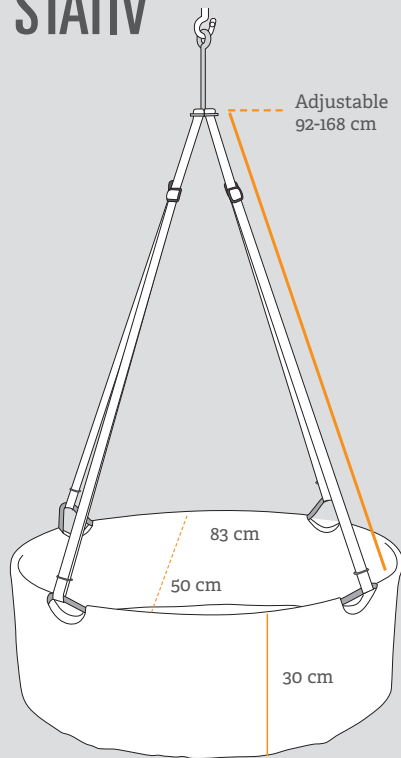

CRADLE & STAND WIEGE & STATIV VUGGE & STATIV

Included / Mitgeliefert / inkluderet

- Mattress / Matratze / Madras
- Ceiling hook / Deckenhaken / Loftskrog

Included / Mitgeliefert / inkluderet

- Telescope tube / Teleskopstange / Teleskopstang

BOX 1/1 Cradle Gross / Brutto 5.6 kg

BOX 1/1 Stand Gross / Brutto 5 kg

Weight / Gewicht / Vægt
(Net / Netto)

- Cradle / Wiege / Vugge 5.2 kg
- Stand / Stativ / Stativ 4.1 kg

Delivered un-assembled / Wird nicht zusammengebaut geliefert / Leveres usamlet