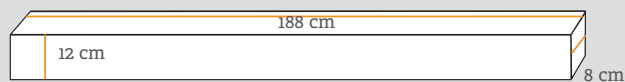

BOX 1/1 Cradle Gross / Brutto 5.6 kg

BOX 1/1 Stand Gross / Brutto 5 kg

Weight / Gewicht / Vægt
(Net / Netto)

- Cradle / Wiege / Vugge 5.2 kg
- Stand / Stativ / Stativ 4.1 kg

Delivered un-assembled / Wird nicht zusammengebaut geliefert / Leveres usamlet