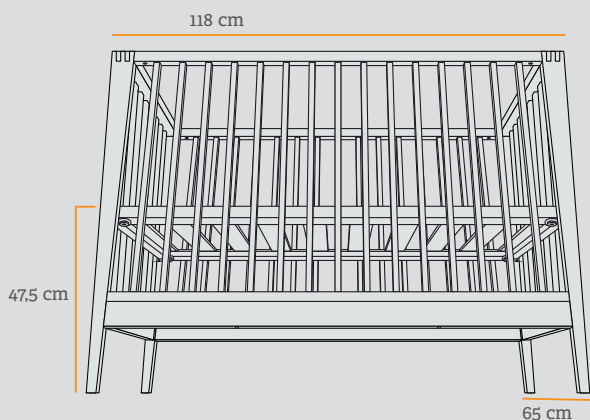

BABY COT 0-3 YEARS - EXCL. MATTRESS

BABYBETT 0-3 JAHRE - AUSSCHL. MATRATZE

BABYSENG 0-3 ÅR - EKSKL. MADRAS

Use an original Leander® baby mattress for best fit and lying comfort

Benutzen Sie eine originale Leander® Babymatratze für beste Passform und Liegekomfort

Brug en original Leander® babymadras for den bedste pasform og liggekomfort

Madras goal / Madras Ziel / Madras mål

■ 60 cm x 120 cm

Box 1/1 Gross / Brutto 23 kg

Weight / Gewicht / Vægt
(Net / Netto)

■ Baby cot / Babybett / Babyseng 20 kg