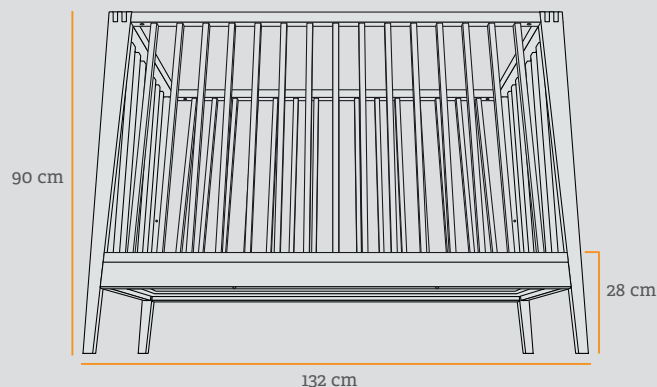

BABY COT 0-3 YEARS - EXCL. MATTRESS

BABYBETT 0-3 JAHRE - AUSSCHL. MATRATZE

BABYSENG 0-3 ÅR - EKSKL. MADRAS

Use an original Leander® baby mattress for best fit and lying comfort

Benutzen Sie eine originale Leander® Babymatratze für beste Passform und Liegekomfort

Brug en original Leander® babymadras for den bedste pasform og liggekomfort

Madras goal / Madras Ziel / Madras mål

■ 60 cm x 120 cm

Box 1/1 Gross / Brutto 23 kg

Weight / Gewicht / Vægt
(Net / Netto)

■ Baby cot / Babybett / Babyseng 20 kg