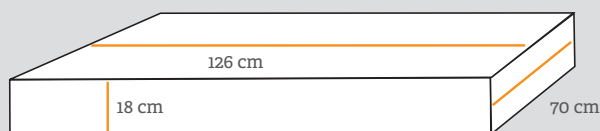

BABY COT 0-3 YEARS - EXCL. MATTRESS

BABYBETT 0-3 JAHRE - AUSSCHL. MATRATZE

BABYSENG 0-3 ÅR - EKSKL. MADRAS

Use an original Leander® baby mattress for best fit and lying comfort

Benutzen Sie eine originale Leander® Babymatratze für beste Passform und Liegekomfort

Brug en original Leander® babymadras for den bedste pasform og liggekomfort

Madras goal / Madras Ziel / Madras mål

■ 60 cm x 120 cm

Box 1/1 Gross / Brutto 23 kg

Weight / Gewicht / Vægt
(Net / Netto)

■ Baby cot / Babybett / Babyseng 20 kg