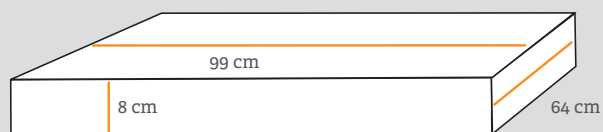

# DRESSER KOMMODE KOMMODE

Weight / Gewicht / Vægt

- Gross weight / Brutto / Brutto 43 kg
- Net / Netto / Netto 40 kg

BOX 1/2  
Gross / Brutto 25 kg  
Net / Netto 23,5 kg

BOX 2/2  
Gross / Brutto 18 kg  
Net / Netto 16,5 kg