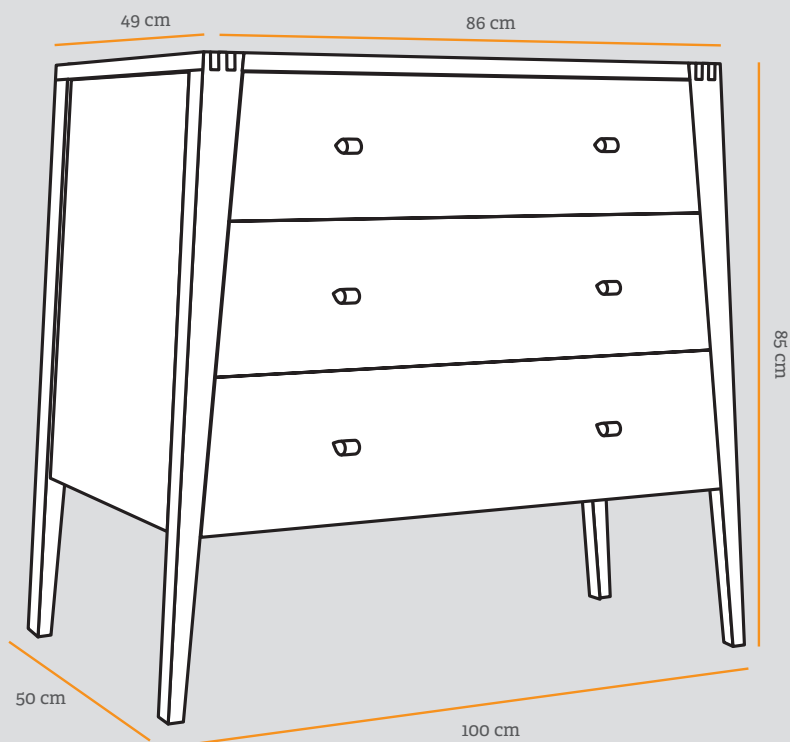

# DRESSER KOMMODE KOMMODE

Weight / Gewicht / Vægt

- Gross weight / Brutto / Brutto 43 kg
- Net / Netto / Netto 40 kg

BOX 1/2  
Gross / Brutto 25 kg  
Net / Netto 23,5 kg

BOX 2/2  
Gross / Brutto 18 kg  
Net / Netto 16,5 kg