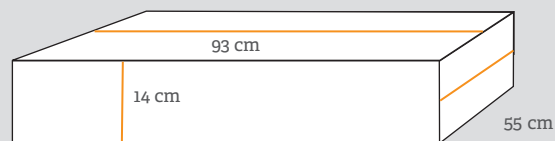

# DRESSER KOMMODE KOMMODE

Weight / Gewicht / Vægt

- Gross weight / Brutto / Brutto 43 kg
- Net / Netto / Netto 40 kg

BOX 1/2  
Gross / Brutto 25 kg  
Net / Netto 23,5 kg

BOX 2/2  
Gross / Brutto 18 kg  
Net / Netto 16,5 kg